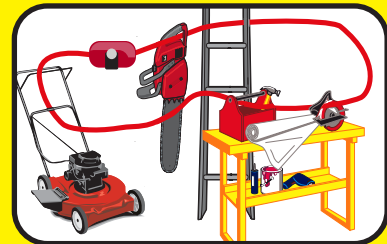

TM

**Allarme suona**  
quando il cavo viene  
tagliato o se il lucchetto  
viene attaccato

## Lucchetto con cavo e allarme

Corpo esterno  
resistente con telaio  
interno in acciaio

Lucchetto in acciaio temprato

Quando non è in  
uso, il cavo viene  
avvolto  
semplicemente  
attorno all'unità

Sirena da  
120 decibel

Cavo in acciaio extraforte  
(con rivestimento in plastica)

## ANTIFURTO e ALLARME per articoli di grandi dimensioni

- Compatto - 14cm x 7,5cm x 5cm
- Cavi di due lunghezze: 2,4m e 4,6m
- PORTATILE – utilizzabile da solo o ancorato a pareti, montanti, lati di veicoli o direttamente su biciclette o macchinari (utilizzando le staffe di montaggio incluse)
- Per uso all'interno o all'esterno
- Alimentato a batteria (1 x 9 volt)