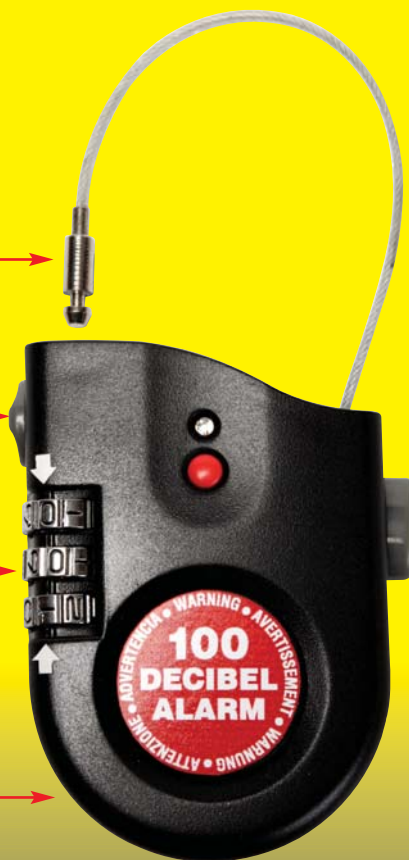

LOCKTM ALARM MINI

**Allarme
suona
quando il cavo
viene tagliato**

Lucchetto con cavo retrattile e allarme

Il cavo di acciaio ricoperto in plastica prolungabile fino a 60 cm – viene retratto nell'unità quando non è in uso

Il sensore di movimento rileva la manomissione

Lucchetto a combinazione programmabile

Sirena da 100 decibel

Notebook-Computer*
*può essere necessario un adattatore
addizionale per lo slot di sicurezza del
computer

Zaini

Ventiquattrore, valigie, ecc.

Snowboard, sci, ecc.

Mazze da golf e altre
attrezzature sportive

Motorini, skateboard, ecc.

PROTEZIONE e ALLARME antifurto!

- L'allarme viene attivato in caso di taglio del cavo o tentativo di scasso del lucchetto
- Quando il sensore di movimento è impostato, viene attivato l'allarme se il lucchetto
- Alimentato a batterie (4 x 'LR44' – incluse)