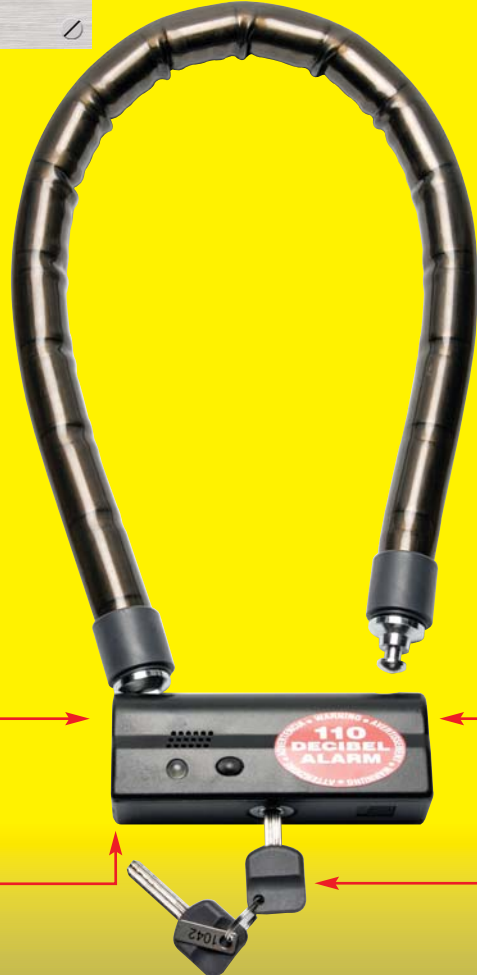

La alarma **suen**a cuando se intenta forzar la cerradura

### Cable Blindado con Cerradura y Alarma

Cable de acero ultra resistente con uniones de acero blindado y una funda protectora de vinilo  
25mm de Diametro

Sensores de movimiento detectan si se intenta forzar la cerradura

Chasis de cerradura de acero con cubierta exterior resistente

Alarma de 110 decibelios

Llave de alta seguridad y cerradura cilíndrica

**¡PROTEGE y ALARMA** contra robo cualquier artículo de gran tamaño!

- Dos modelos: 0,7m y 1,2m
- Se puede usar dentro y fuera de casa
- Funciona con pilas (2 x 'AAA')